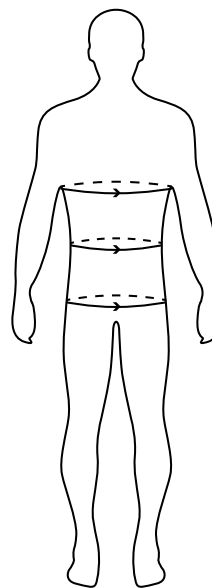

## SHINGUARDS

SHINGUARD SIZE UNISEX	LENGTH HEAD TO TOE
XXXS	< 110 cm
XXS	100 - 130 cm
XS	120 - 150 cm
S	140 - 170 cm
M	160 - 180 cm
L	175 - 190 cm
XL	> 180 cm

## SHOES

SHOE SIZE UNISEX	LENGTH HEEL TO TOE
28	17,7 cm
29	18,3 cm
30	18,8 cm
31	19,5 cm
32	20,1 cm
33	20,7 cm
34	21,1 cm
35	22 cm
36	22,9 cm
37	23,8 cm
38	24,3 cm
39	25,1 cm
40	25,4 cm
41	26,3 cm
42	26,6 cm

## SOCKS

SOCKS SIZE = SHOE SIZE EU	LENGTH HEEL TO TOE
28 - 30	17 - 19 cm
31 - 35	19 - 22 cm
36 - 40	22 - 25 cm
41 - 44	25 - 27,5 cm
45 - 48	27,5 - 30 cm

## APPAREL - MEN

SIZE	CHEST CIRCUMFERENCE	WAIST CIRCUMFERENCE	HIP CIRCUMFERENCE
XS	< 88 cm	< 78 cm	< 88 cm
S	88 - 96 cm	72 - 84 cm	88 - 96 cm
M	96 - 104 cm	78 - 90 cm	96 - 104 cm
L	104 - 112 cm	89 - 97 cm	104 - 112 cm
XL	112 - 124 cm	96 - 109 cm	112 - 120 cm
XXL	> 124 cm	> 108 cm	> 120 cm