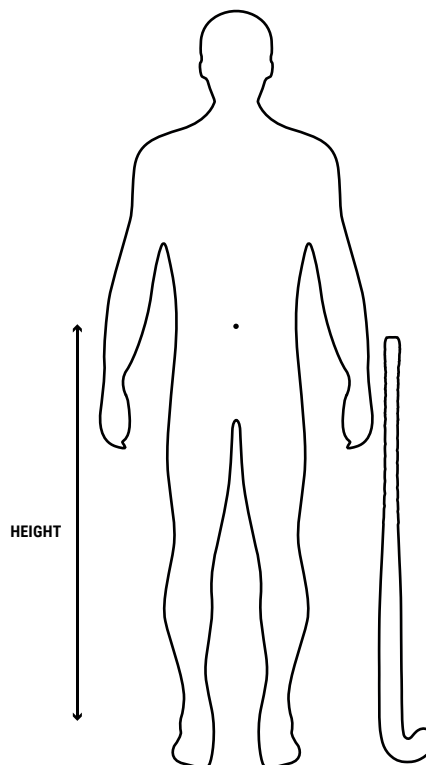

## STICKS

STICK SIZE IN INCHES	HEIGHT IN CM
18	45,7
21	53,3
22	55,9
23	58,4
24	61
25	63,5
26	66
27	68,6
28	71,1
29	73,7
30	76,2
31	78,7
32	81,3
33	83,8
34	86,4
35	88,9
36	91,4

Measure the height between ground and 1 cm below belly button. If measured in cm, divide with 2,54 and round down to a whole number. This will be the stick size. \*Sticks larger than 36" are standard en x-large SR sizes.

## GLOVES

	GLOVE SIZE UNISEX	WIDTH HAND WITHOUT THUMB
PLAYER	XXS	< 8 cm
	XS	7,5 - 8,5 cm
	S	8 - 9 cm
	M	8,5 - 9,5 cm
	L	9 - 10 cm
	XL	> 9,5 cm
TECH	XS/S	6 - 9 cm
	S/M	7 - 11 cm
	M/L	9 - 12 cm
	L/XL	> 10,5 cm
WINTER	JUNIOR	7 - 11 cm
	TEEN	8 - 12 cm
	SENIOR	> 10,5 cm

## SHINGUARDS

SHINGUARD SIZE UNISEX	LENGTH HEAD TO TOE
XXXS	< 110 cm
XXS	100 - 130 cm
XS	120 - 150 cm
S	140 - 170 cm
M	160 - 180 cm
L	175 - 190 cm
XL	> 180 cm

## SHOES

SHOE SIZE UNISEX	LENGTH HEEL TO TOE
28	17,7 cm
29	18,3 cm
30	18,8 cm
31	19,5 cm
32	20,1 cm
33	20,7 cm
34	21,1 cm
35	22 cm
36	22,9 cm
37	23,8 cm
38	24,3 cm
39	25,1 cm
40	25,4 cm
41	26,3 cm
42	26,6 cm