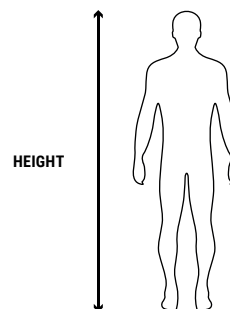

## STICKS

STICK SIZE IN INCHES	HEIGHT IN CM
18	45,7
21	53,3
22	55,9
23	58,4
24	61
25	63,5
26	66
27	68,6
28	71,1
29	73,7
30	76,2
31	78,7
32	81,3
33	83,8
34	86,4
35	88,9
36	91,4

Measure the height between ground and 1 cm below belly button. If measured in cm, divide with 2,54 and round down to a whole number. This will be the stick size. \*Sticks larger than 36" are standard en x-large SR sizes.

## GLOVES

	GLOVE SIZE UNISEX	WIDTH HAND WITHOUT THUMB
PLAYER	XXS	< 8 cm
	XS	7,5 - 8,5 cm
	S	8 - 9 cm
	M	8,5 - 9,5 cm
	L	9 - 10 cm
	XL	> 9,5 cm
TECH	XS/S	6 - 9 cm
	S/M	7 - 11 cm
	M/L	9 - 12 cm
	L/XL	> 10,5 cm
WINTER	JUNIOR	7 - 11 cm
	TEEN	8 - 12 cm
	SENIOR	> 10,5 cm

## SHINGUARDS

SHINGUARD SIZE UNISEX	LENGTH HEAD TO TOE
XXXS	< 110 cm
XXS	100 - 130 cm
XS	120 - 150 cm
S	140 - 170 cm
M	160 - 180 cm
L	175 - 190 cm
XL	> 180 cm

## SHOES

SHOE SIZE UNISEX	LENGTH HEEL TO TOE
28	17,7 cm
29	18,3 cm
30	18,8 cm
31	19,5 cm
32	20,1 cm
33	20,7 cm
34	21,1 cm
35	22 cm
36	22,9 cm
37	23,8 cm
38	24,3 cm
39	25,1 cm
40	25,4 cm
41	26,3 cm
42	26,6 cm