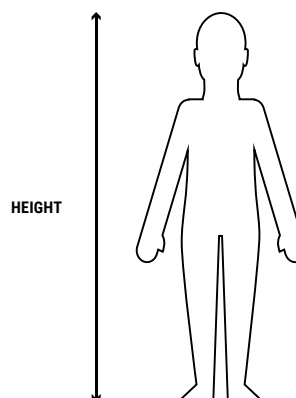

## SOCKS

SOCKS SIZE = SHOE SIZE EU	LENGTH HEEL TO TOE
28 - 30	17 - 19 cm
31 - 35	19 - 22 cm
36 - 40	22 - 25 cm
41 - 44	25 - 27,5 cm
45 - 48	27,5 - 30 cm

## APPAREL - MEN

SIZE	CHEST CIRCUMFERENCE	WAIST CIRCUMFERENCE	HIP CIRCUMFERENCE
XS	< 88 cm	< 78 cm	< 88 cm
S	88 - 96 cm	72 - 84 cm	88 - 96 cm
M	96 - 104 cm	78 - 90 cm	96 - 104 cm
L	104 - 112 cm	89 - 97 cm	104 - 112 cm
XL	112 - 124 cm	96 - 109 cm	112 - 120 cm
XXL	> 124 cm	> 108 cm	> 120 cm

## APPAREL - WOMEN

SIZE	CHEST CIRCUMFERENCE	WAIST CIRCUMFERENCE	HIP CIRCUMFERENCE
XS	< 86 cm	< 72 cm	< 92 cm
S	82 - 90 cm	68 - 78 cm	88 - 96 cm
M	88 - 98 cm	74 - 82 cm	96 - 104 cm
L	97 - 105 cm	80 - 88 cm	104 - 112 cm
XL	104 - 116 cm	86 - 98 cm	112 - 120 cm
XXL	> 114 cm	> 96 cm	> 102 cm

## APPAREL - YOUTH

SIZE UNISEX	HEIGHT HEAD TO TOE	WEIGHT IN KG
116	< 116 cm	< 17
128	116 - 128 cm	17 - 25
140	128 - 140 cm	25 - 35
152	140 - 152 cm	35 - 45
164	152 - 164 cm	45 - 55
XS	> 164 cm	> 55